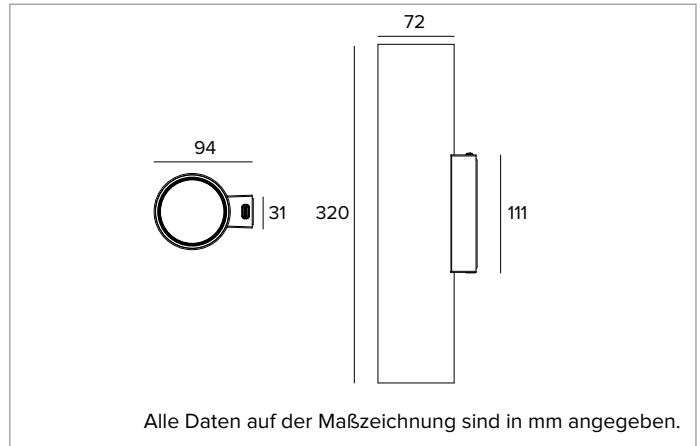

1T9938EL | LABEL 7 - Wandleuchte

Wandleuchte für LED-Leuchtmittel mit direkter Lichtemission mit Netzspannung

		3000K	H(m)	D(m)	E _{max} (lx)
		Ra90		46°	
		Fixture Power	11W	1	0.85 2132
		Source Flux	1534lm	2	1.70 533
		Fixture Flux	1156lm	3	2.55 237
		Efficacy	101lm/W	4	3.40 133
TS1874	I _{max} =1390cd/klm	I _{max}	2133cd	5	4.25 85

Zylindrischer Körper aus Aluminium, das durch ein Extrusionsverfahren hergestellt und mit Pulverlack beschichtet wird.

Farbe und Oberfläche: Tiefschwarz

Abmessungen: D=72mm

Gewicht: 0,97Kg

Schutzart: IP20